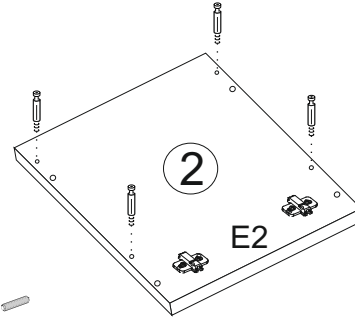

**PL> INSTRUKCJA MONTAŻU**  
**D >MONTAGEANLEITUNG**  
**GB>ASSEMBLY INSTRUCTIONS**

Czas montażu  
 Montagezeit  
 Time to assemble

3 hours  
 3 zeit  
 3 godz.

M.		G	 x2	G1	 x2	U	 x1	W2 3x16	 x3	V	 x2
B	 x13	C	 x13	D	 x13	H		W1 3,5x16	 x13	E	 x4