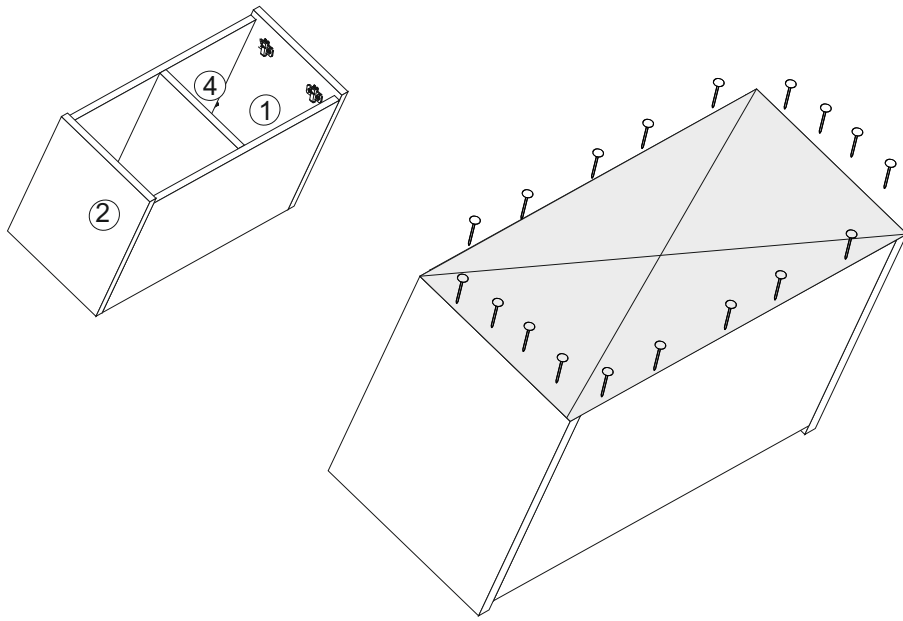

**PL> INSTRUKCJA MONTAŻU**  
**D >MONTAGEANLEITUNG**  
**GB>ASSEMBLY INSTRUCTIONS**

Czas montażu  
 Montagezeit  
 Time to assemble

3 hours  
 3 zeit  
 3 godz.

M.		G	 x2	G1	 x2	U	 x1	W2 3x16	 x3	V	 x2
B	 x13	C	 x13	D	 x13	H		W1 3,5x16	 x13	E	 x4

x1=x2