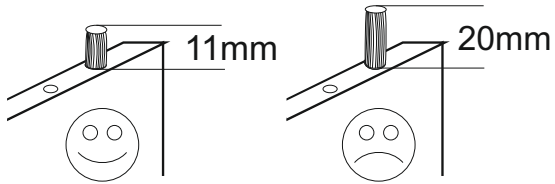

**PL> INSTRUKCJA MONTAŻU**  
**D >MONTAGEANLEITUNG**  
**GB>ASSEMBLY INSTRUCTIONS**

Czas montażu  
 Montagezeit  
 Time to assemble

3 hours  
 3 zeit  
 3 godz.

M.		G	 x2	G1	 x2	U	 x1	W2 3x16	 x3	V	 x2
B	 x13	C	 x13	D	 x13	H		W1 3,5x16	 x13	E	 x4