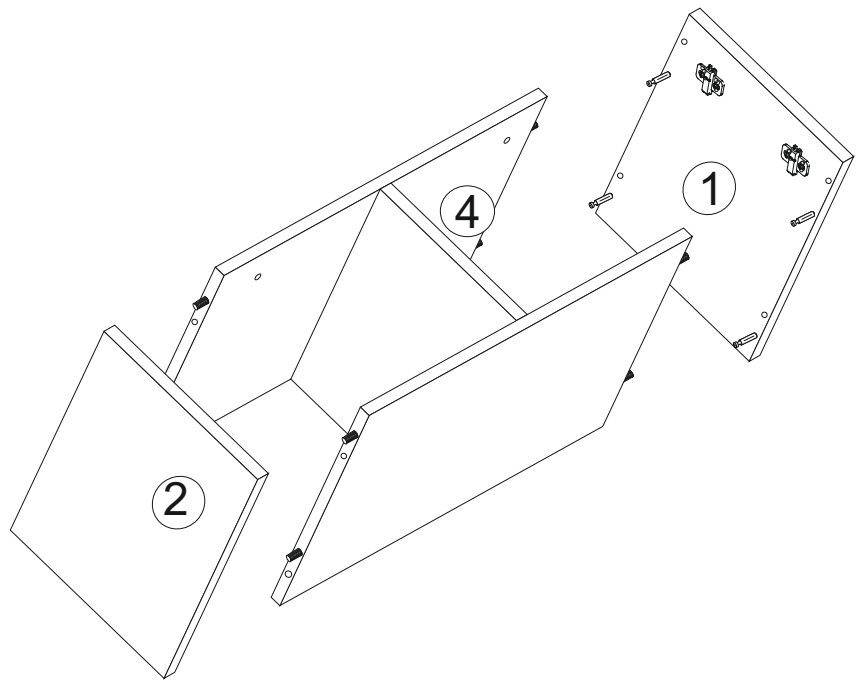

**PL> INSTRUKCJA MONTAŻU**  
**D >MONTAGEANLEITUNG**  
**GB>ASSEMBLY INSTRUCTIONS**

Czas montażu  
 Montagezeit  
 Time to assemble

3 hours  
 3 zeit  
 3 godz.

M.		G	 x2	G1	 x2	U	 x1	W2 3x16	 x3	V	 x2
B	 x13	C	 x13	D	 x13	H		W1 3,5x16	 x13	E	 x4