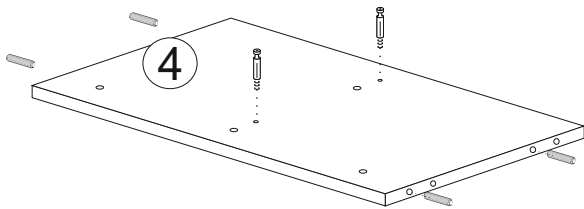

**PL> INSTRUKCJA MONTAŻU**  
**D >MONTAGEANLEITUNG**  
**GB>ASSEMBLY INSTRUCTIONS**

Czas montażu  
 Montagezeit  
 Time to assemble

3 hours  
 3 zeit  
 3 godz.

M.		G	 x2	G1	 x2	U	 x1	W2 3x16	 x3	V	 x2
B	 x13	C	 x13	D	 x13	H		W1 3,5x16	 x13	E	 x4