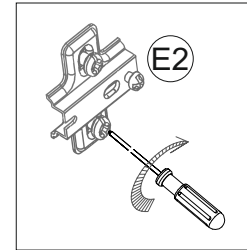

**PL> INSTRUKCJA MONTAŻU**  
**D >MONTAGEANLEITUNG**  
**GB>ASSEMBLY INSTRUCTIONS**

Czas montażu  
 Montagezeit  
 Time to assemble

3 hours  
 3 zeit  
 3 godz.

M.		G	 x2	G1	 x2	U	 x1	W2 3x16	 x3	V	 x2
B	 x13	C	 x13	D	 x13	H		W1 3,5x16	 x13	E	 x4