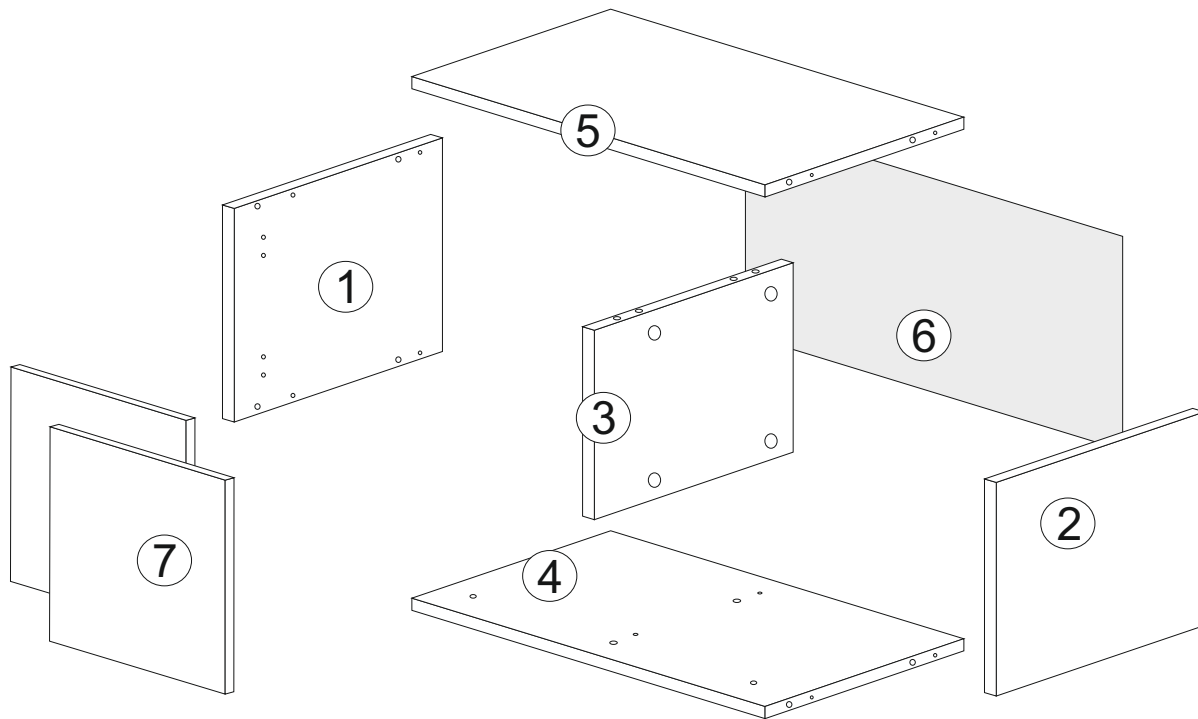

**PL> INSTRUKCJA MONTAŻU**  
**D >MONTAGEANLEITUNG**  
**GB>ASSEMBLY INSTRUCTIONS**

Czas montażu  
 Montagezeit  
 Time to assemble

3 hours  
 3 zeit  
 3 godz.

M.		G	 x2	G1	 x2	U	 x1	W2 3x16	 x3	V	 x2
B	 x13	C	 x13	D	 x13	H		W1 3,5x16	 x13	E	 x4