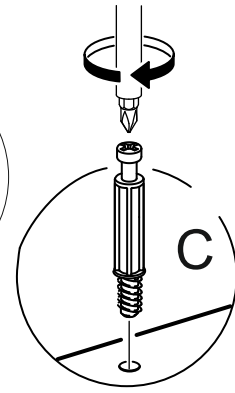

**PL> INSTRUKCJA MONTAŻU**  
**D >MONTAGEANLEITUNG**  
**GB>ASSEMBLY INSTRUCTIONS**

Czas montażu  
 Montagezeit  
 Time to assemble

3 hours  
 3 zeit  
 3 godz.

M.		G	 x2	G1	 x2	U	 x1	W2 3x16	 x3	V	 x2
B	 x13	C	 x13	D	 x13	H		W1 3,5x16	 x13	E	 x4