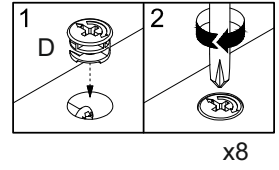

**PL> INSTRUKCJA MONTAŻU**  
**D >MONTAGEANLEITUNG**  
**GB>ASSEMBLY INSTRUCTIONS**

Czas montażu  
 Montagezeit  
 Time to assemble

3 hours  
 3 zeit  
 3 godz.

M.		G	 x2	G1	 x2	U	 x1	W2 3x16	 x3	V	 x2
B	 x13	C	 x13	D	 x13	H		W1 3,5x16	 x13	E	 x4