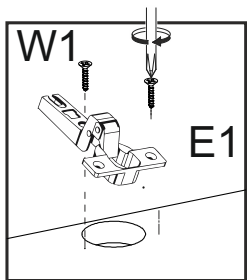

**PL> INSTRUKCJA MONTAŻU**  
**D >MONTAGEANLEITUNG**  
**GB>ASSEMBLY INSTRUCTIONS**

Czas montażu  
 Montagezeit  
 Time to assemble

3 hours  
 3 zeit  
 3 godz.

M.		G	 x2	G1	 x2	U	 x1	W2 3x16	 x3	V	 x2
B	 x13	C	 x13	D	 x13	H		W1 3,5x16	 x13	E	 x4