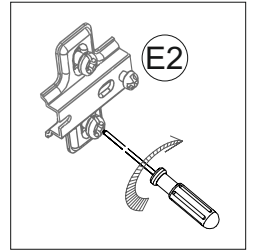

**PL> INSTRUKCJA MONTAŻU**  
**D >MONTAGEANLEITUNG**  
**GB>ASSEMBLY INSTRUCTIONS**

Czas montażu  
 Montagezeit  
 Time to assemble

3 hours  
 3 zeit  
 3 godz.

M.		G	 x2	G1	 x2	U	 x1	W2 3x16	 x3	V	 x2
B	 x13	C	 x13	D	 x13	H		W1 3,5x16	 x13	E	 x4