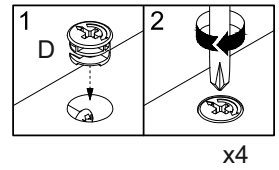

**PL> INSTRUKCJA MONTAŻU**  
**D >MONTAGEANLEITUNG**  
**GB>ASSEMBLY INSTRUCTIONS**

Czas montażu  
 Montagezeit  
 Time to assemble

3 hours  
 3 zeit  
 3 godz.

M.		G	 x2	G1	 x2	U	 x1	W2 3x16	 x3	V	 x2
B	 x13	C	 x13	D	 x13	H		W1 3,5x16	 x13	E	 x4