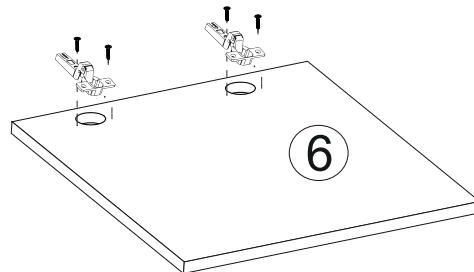

**PL> INSTRUKCJA MONTAŻU**  
**D >MONTAGEANLEITUNG**  
**GB>ASSEMBLY INSTRUCTIONS**

Czas montażu  
 Montagezeit  
 Time to assemble

3 hours  
 3 zeit  
 3 godz.

M.		G	 x2	G1	 x2	U	 x1	W2 3x16	 x3	V	 x2
B	 x13	C	 x13	D	 x13	H		W1 3,5x16	 x13	E	 x4