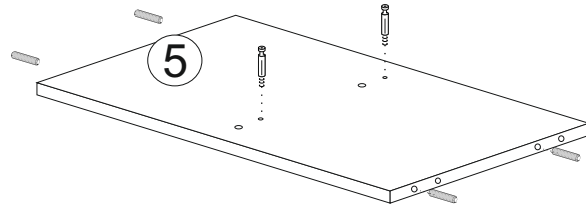

**PL> INSTRUKCJA MONTAŻU**  
**D >MONTAGEANLEITUNG**  
**GB>ASSEMBLY INSTRUCTIONS**

Czas montażu  
 Montagezeit  
 Time to assemble

3 hours  
 3 zeit  
 3 godz.

M.		G	 x2	G1	 x2	U	 x1	W2 3x16	 x3	V	 x2
B	 x13	C	 x13	D	 x13	H		W1 3,5x16	 x13	E	 x4