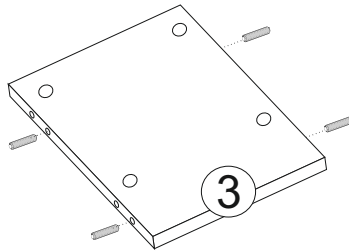

**PL> INSTRUKCJA MONTAŻU**  
**D >MONTAGEANLEITUNG**  
**GB>ASSEMBLY INSTRUCTIONS**

Czas montażu  
 Montagezeit  
 Time to assemble

3 hours  
 3 zeit  
 3 godz.

M.		G	 x2	G1	 x2	U	 x1	W2 3x16	 x3	V	 x2
B	 x13	C	 x13	D	 x13	H		W1 3,5x16	 x13	E	 x4