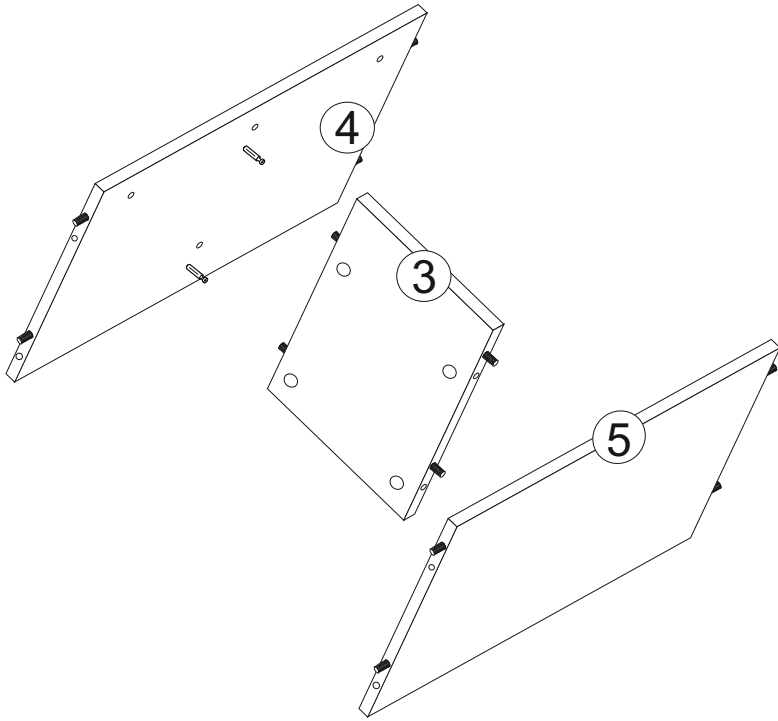

**PL> INSTRUKCJA MONTAŻU**  
**D >MONTAGEANLEITUNG**  
**GB>ASSEMBLY INSTRUCTIONS**

Czas montażu  
 Montagezeit  
 Time to assemble

3 hours  
 3 zeit  
 3 godz.

M.		G	 x2	G1	 x2	U	 x1	W2 3x16	 x3	V	 x2
B	 x13	C	 x13	D	 x13	H		W1 3,5x16	 x13	E	 x4