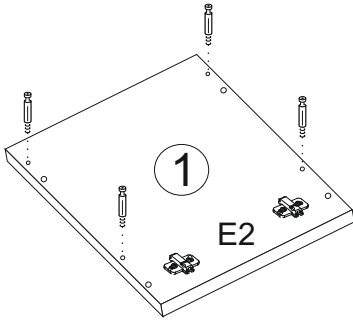

**PL> INSTRUKCJA MONTAŻU**  
**D >MONTAGEANLEITUNG**  
**GB>ASSEMBLY INSTRUCTIONS**

Czas montażu  
 Montagezeit  
 Time to assemble

3 hours  
 3 zeit  
 3 godz.

M.		G	 x2	G1	 x2	U	 x1	W2 3x16	 x3	V	 x2
B	 x13	C	 x13	D	 x13	H		W1 3,5x16	 x13	E	 x4